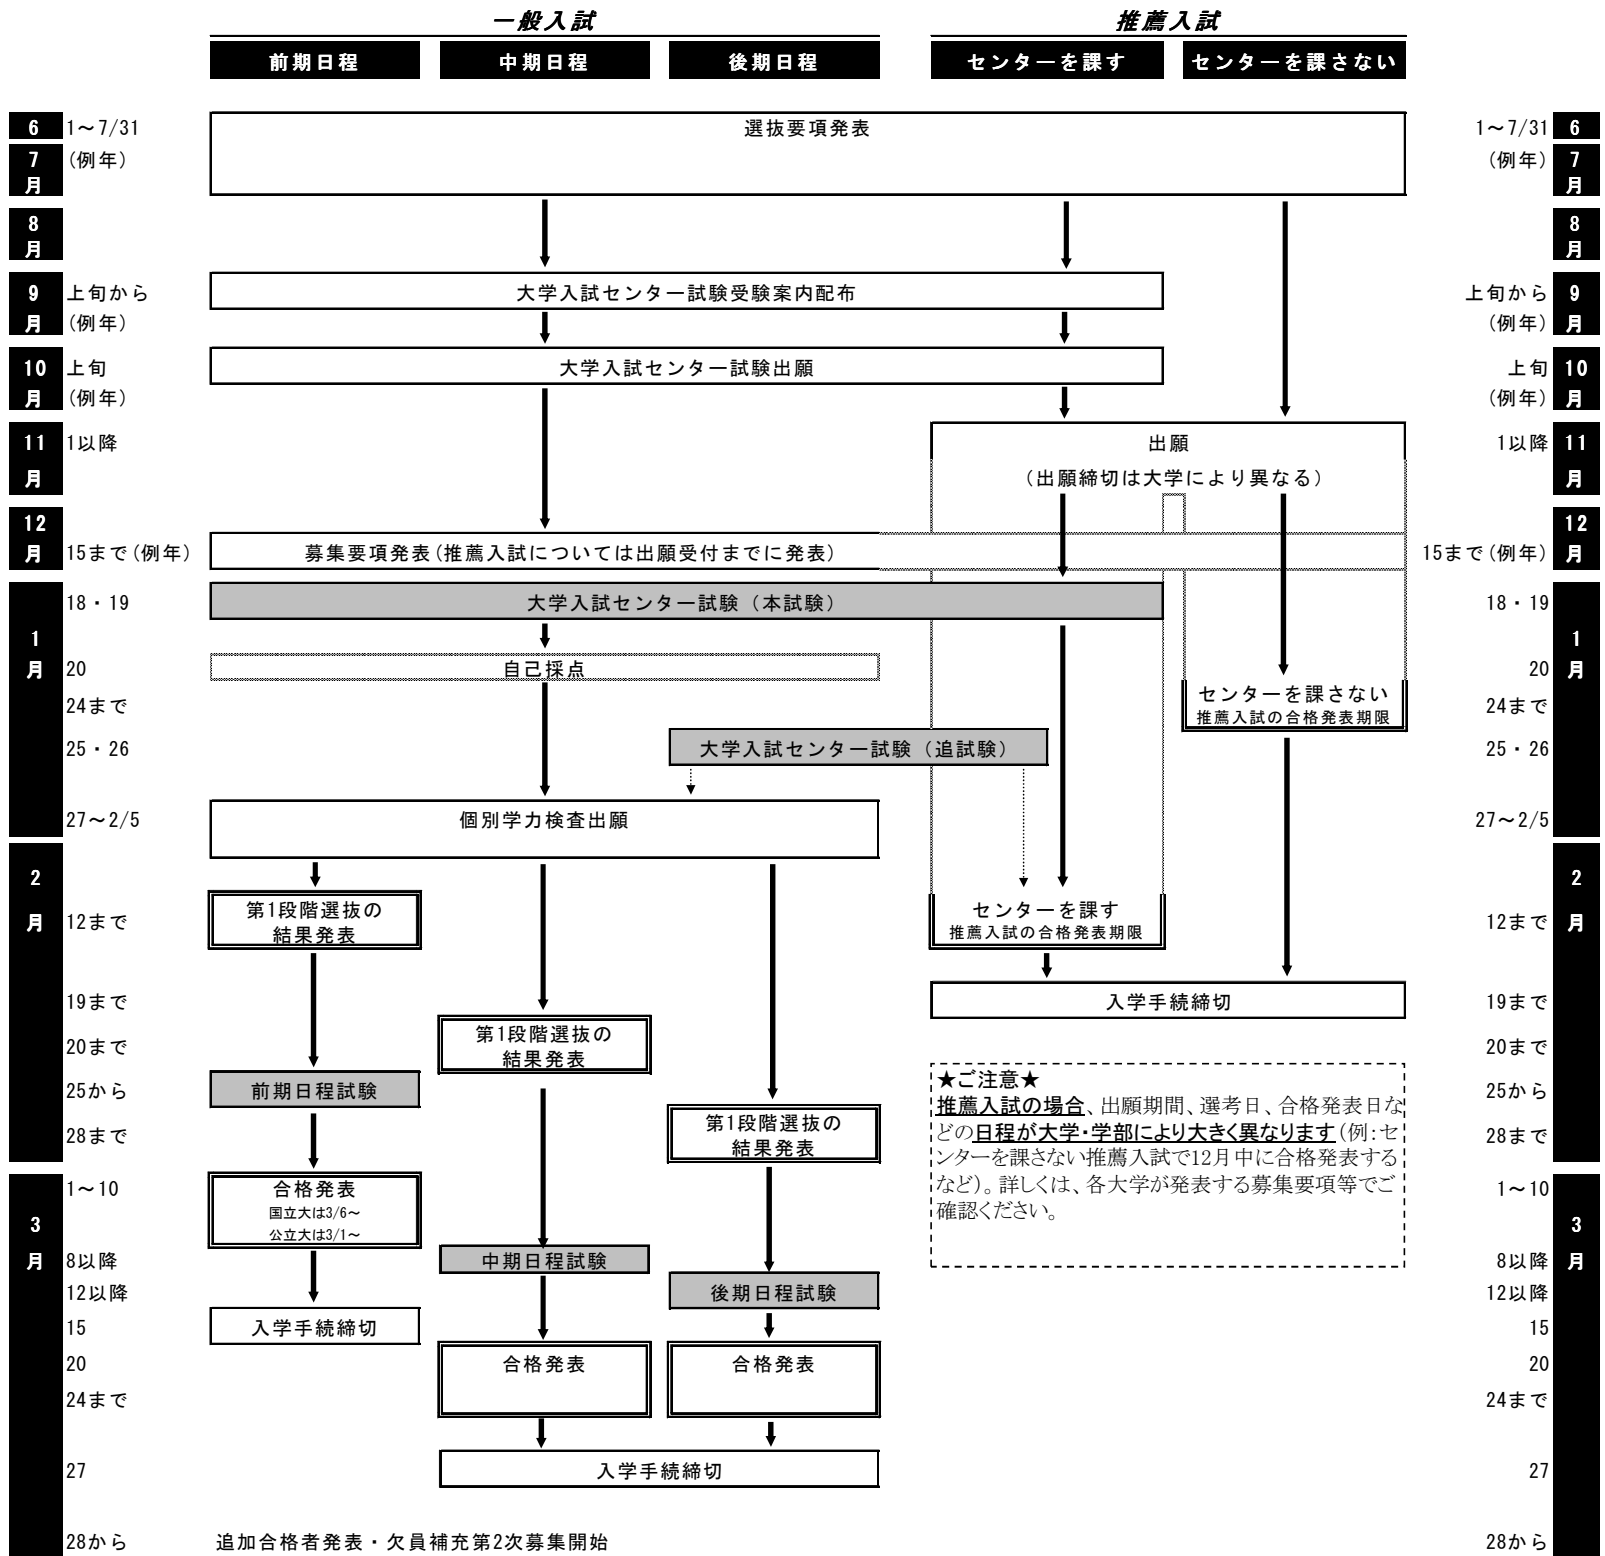

進路だより

《 第 16 号 》
2013年5月9日(木)
浦添高校進路指導部 発行

2014年度入試スケジュール(国公立大学編)

<出典> 国立大学協会 公立大学協会資料

※ (例年)と記した日程は未発表です。概ね5~6月頃に発表されます。

大学入試センター試験とは

大学入学志願者を対象とし、高等学校における基礎的な学習の達成度を判定するために大学入試センターが実施する試験。1990年度(平成2)以降、1年に1回、1月中旬(2014年1月18・19日)に全国一斉に行われている。全国すべての国公立大学と多くの私立大学が採用している。各大学・学部は、教科・科目等を自由に選択指定し、2、3月に各大学が行う学力試験や調査書、面接、小論文、実技等と組み合わせて入学者を判定する。

Yahoo 百科事典より